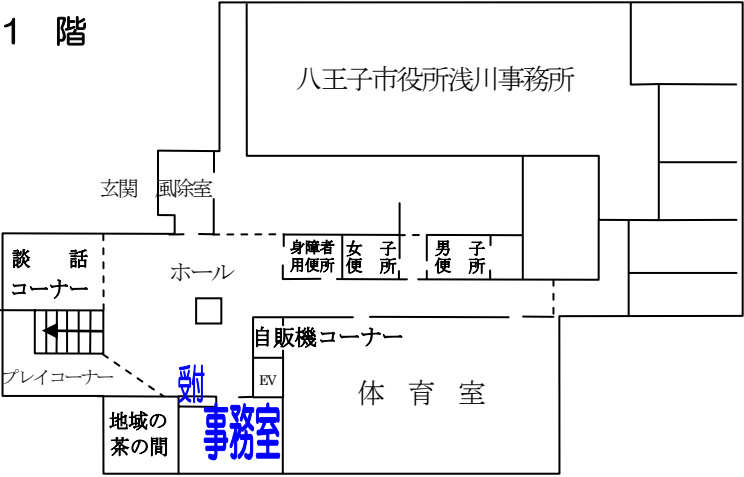

浅川市民センター 施設の配置図

1 階

※1階部分西側は八王子市役所浅川事務所、東側が市民センター

2 階