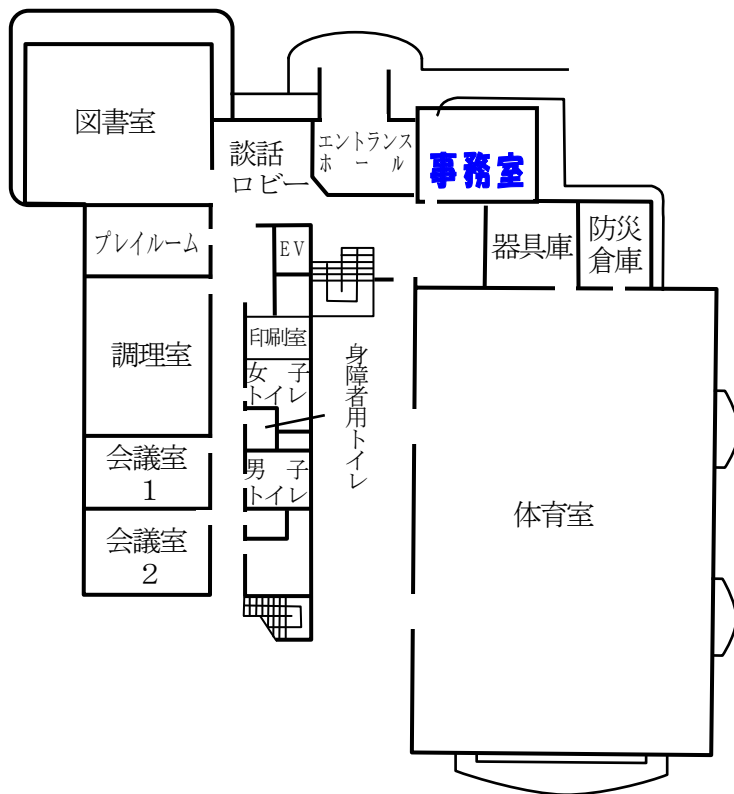

恩方市民センター 施設の配置図

1階

2階